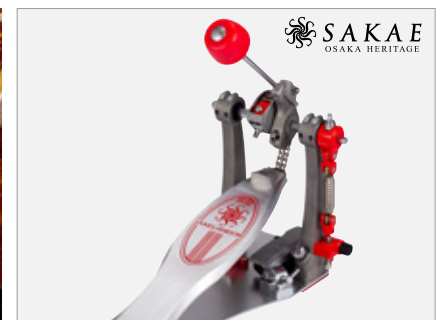

Voerman & Meyer

**ADVIES VERKOOPPRIJS
PRIX PUBLIC CONSEILLÉ**
Geldig vanaf / Valable à partir de: 11.11.2022